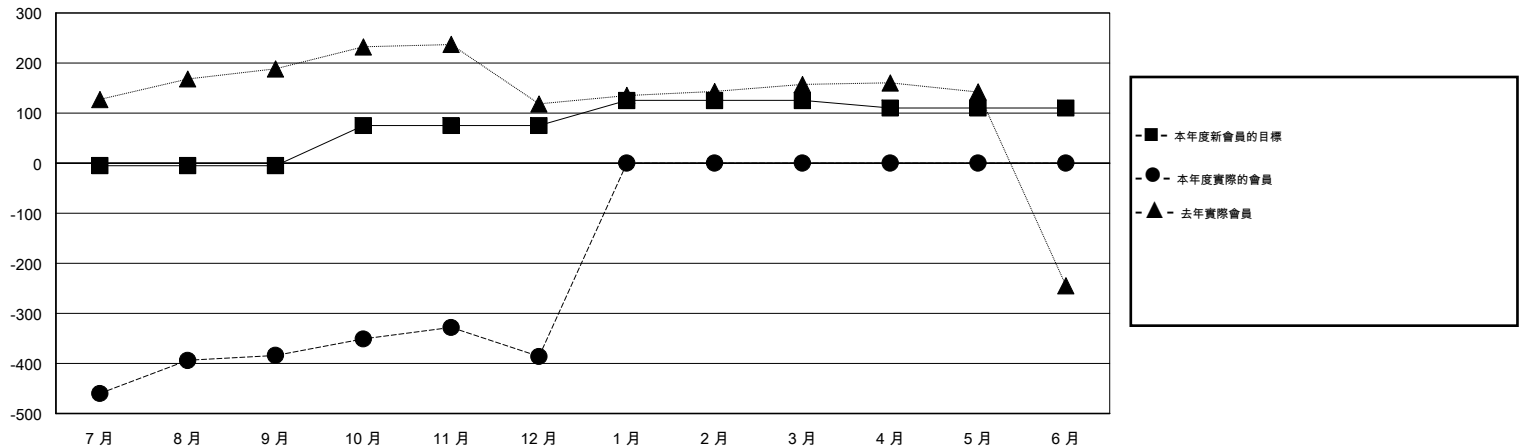

目標和實際會員累積

已取消的分會: 2	50 CLUBS OF 70 增添1位或以上的新會員	性別分佈
放棄的會員		男 2,027 (69.73%)
過世 4		女 880 (30.27%)
分會已取消 0	點擊這裡取得健康評估資料	家庭單位會員 830
其他 701		戶長 376
總計 705		非戶長 454