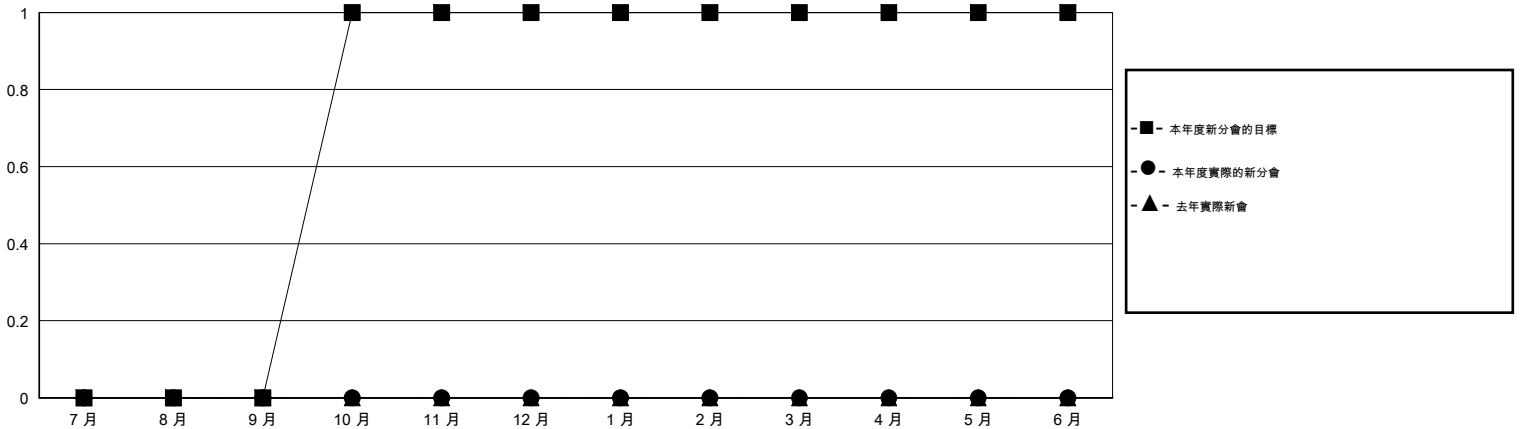

MONTHLY MEMBERSHIP PROGRESS REPORT

District 300 G1

Results as of: 12/31/2014

GMT: PEI-JEN CHEN

地點 REP OF CHINA

GMT憲章區 5

分會				
成果 2014-2015				
季	新分會目標	新會	會員流失的分會	淨增/減
7月/8月/9月	0	0	1	-1
10月/11月/12月	1	0	1	-1
1月/2月/3月	0	0	0	0
4月/5月/6月	0	0	0	0

位會員@每位須繳				
成果 2014-2015				
季	新會員目標	增加的授證/新會員	退會人數	淨增/減
7月/8月/9月	-5	262	646	-384
10月/11月/12月	80	57	59	-2
1月/2月/3月	50	0	0	0
4月/5月/6月	-15	0	0	0

目標與實際新會累積